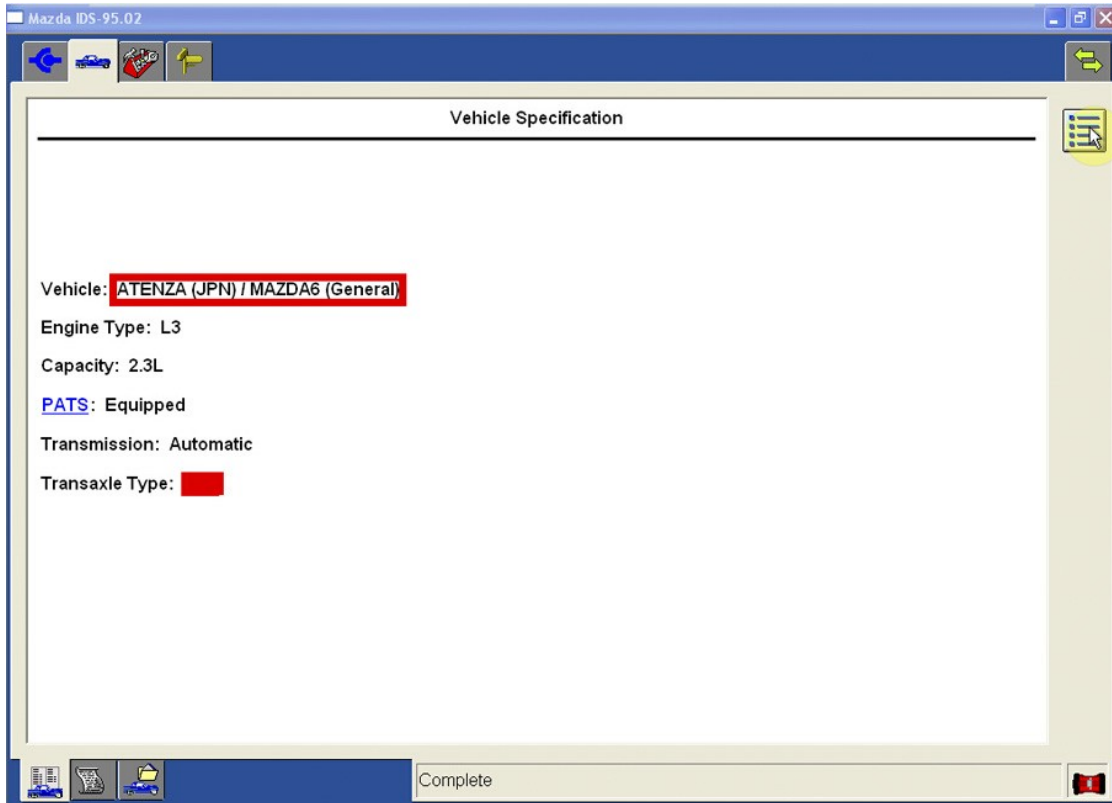

Software para IDS (V96/V95) VCM II 2 in 1 Diagnóstico para Ford y Mazda

- start IDS-96.01 7:47 PM
- IDS-96.01
- Programmable Module Installation ▶ [ABS](#)
 - Module Reprogramming ▶ [ACM](#)
 - Programmable Parameters ▶ [AHCM](#)
 - As-Built ▶ [BCMii](#)
 - [CCMii](#)
 - [CDP](#)
 - [CMR](#)
 - [DDM](#)
 - [DSM](#)
 - [HCM](#)
 - [HVAC](#)
 - [IPC](#)
 - [IPM-A](#)
 - [PAM](#)
 - [PBM](#)
 - [PCM](#)
 - [PDM](#)
 - [PSCM](#)
 - [RCM](#)
- start IDS-96.01 7:57 PM