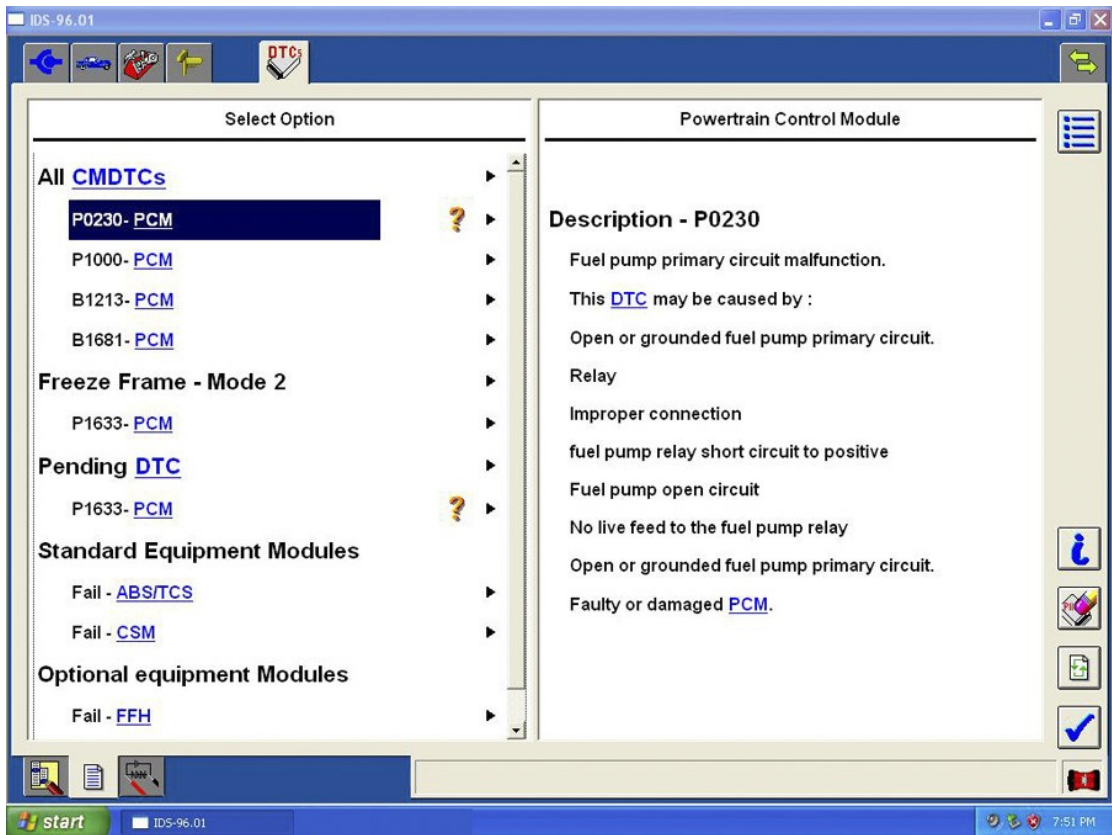

Software para IDS (V96/V95) VCM II 2 in 1 Diagnóstico para Ford y Mazda

- start IDS-96.01 7:47 PM
- IDS-96.01
- Programmable Module Installation ▶ [ABS](#)
 - Module Reprogramming ▶ [ACM](#)
 - Programmable Parameters ▶ [AHCM](#)
 - As-Built ▶ [BCMii](#)
 - [CCMii](#)
 - [CDP](#)
 - [CMR](#)
 - [DDM](#)
 - [DSM](#)
 - [HCM](#)
 - [HVAC](#)
 - [IPC](#)
 - [IPM-A](#)
 - [PAM](#)
 - [PBM](#)
 - [PCM](#)
 - [PDM](#)
 - [PSCM](#)
 - [RCM](#)
- start IDS-96.01 7:57 PM