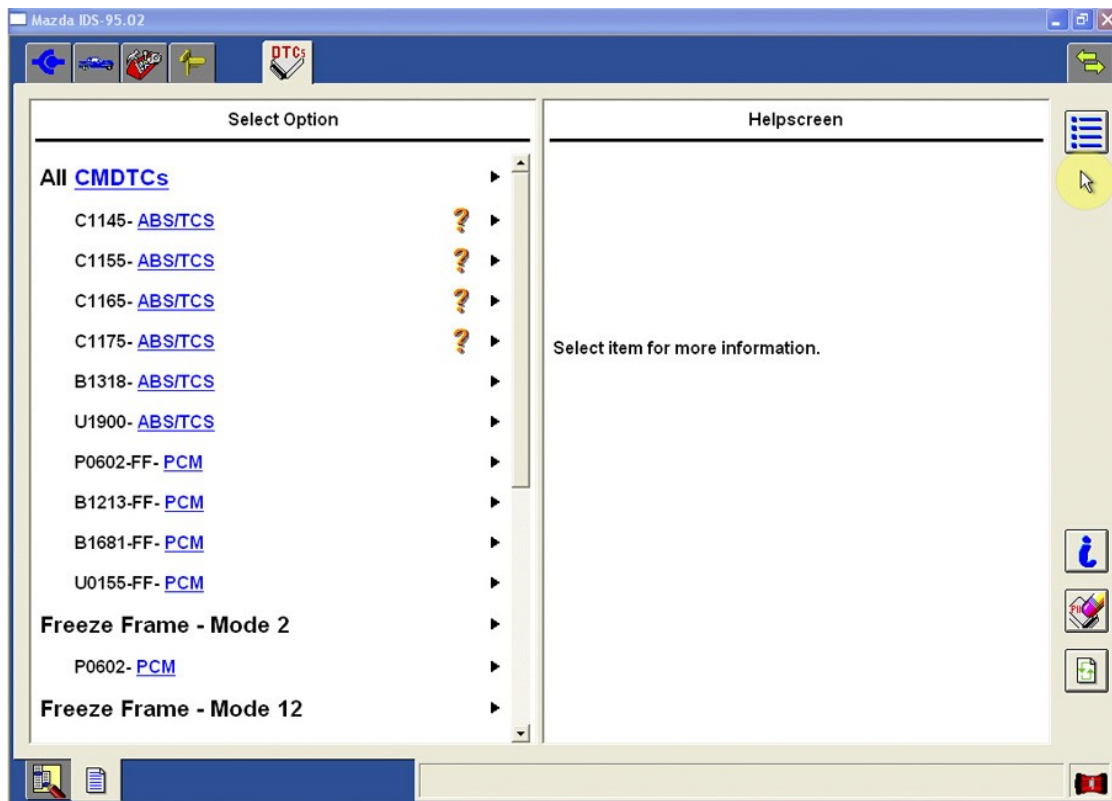

Software para IDS (V96/V95) VCM II 2 in 1 Diagnóstico para Ford y Mazda

- start IDS-96.01 7:47 PM
- IDS-96.01
- Programmable Module Installation ▶ [ABS](#)
 - Module Reprogramming ▶ [ACM](#)
 - Programmable Parameters ▶ [AHCM](#)
 - As-Built ▶ [BCMii](#)
 - [CCMii](#)
 - [CDP](#)
 - [CMR](#)
 - [DDM](#)
 - [DSM](#)
 - [HCM](#)
 - [HVAC](#)
 - [IPC](#)
 - [IPM-A](#)
 - [PAM](#)
 - [PBM](#)
 - [PCM](#)
 - [PDM](#)
 - [PSCM](#)
 - [RCM](#)
- start IDS-96.01 7:57 PM