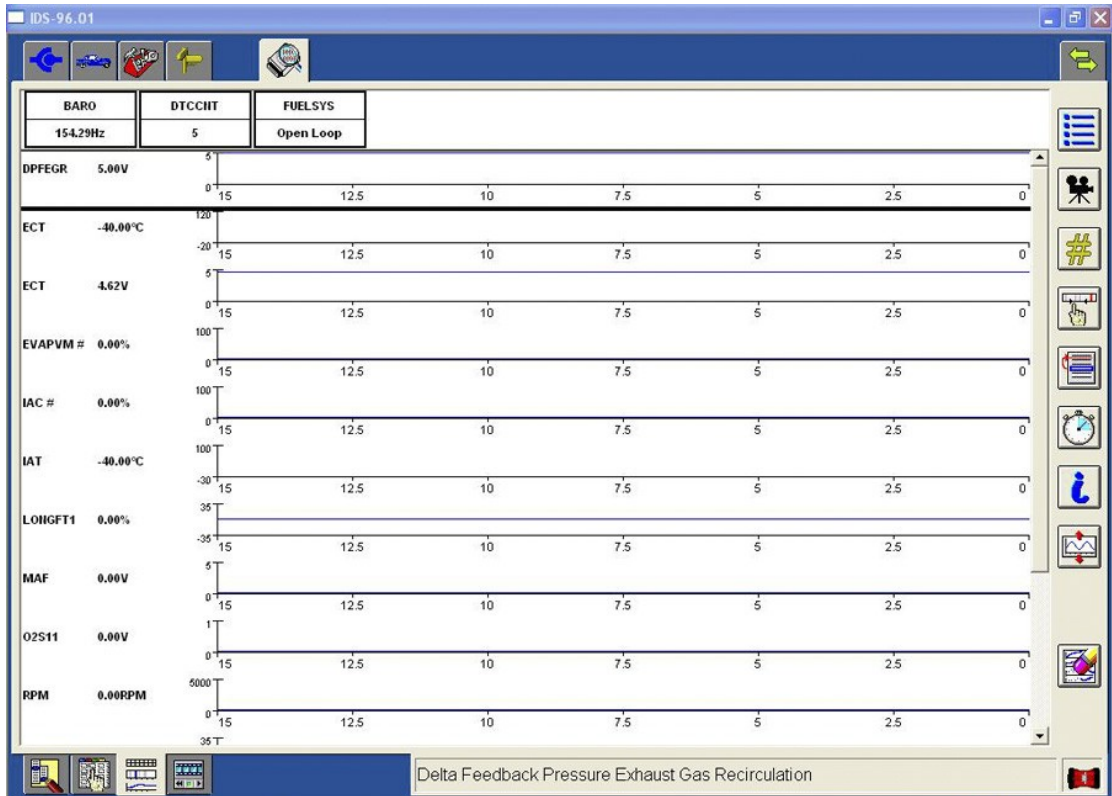

Software para IDS (V96/V95) VCM II 2 in 1 Diagnóstico para Ford y Mazda

- start IDS-96.01 7:47 PM
- IDS-96.01
- Programmable Module Installation ▶ [ABS](#)
 - Module Reprogramming ▶ [ACM](#)
 - Programmable Parameters ▶ [AHCM](#)
 - As-Built ▶ [BCMii](#)
 - [CCMii](#)
 - [CDP](#)
 - [CMR](#)
 - [DDM](#)
 - [DSM](#)
 - [HCM](#)
 - [HVAC](#)
 - [IPC](#)
 - [IPM-A](#)
 - [PAM](#)
 - [PBM](#)
 - [PCM](#)
 - [PDM](#)
 - [PSCM](#)
 - [RCM](#)
- start IDS-96.01 7:57 PM