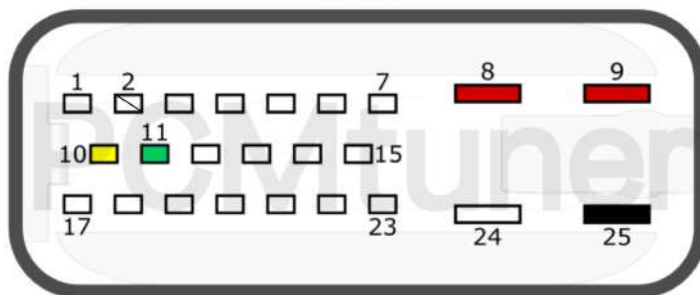

## V30

<b>+12V</b>	8, 9	<b>CAN-L</b>	11
<b>GND</b>	25	<b>CAN-H</b>	10
<b>K-LINE</b>	2		

See the next page/Смотри следующую страницу