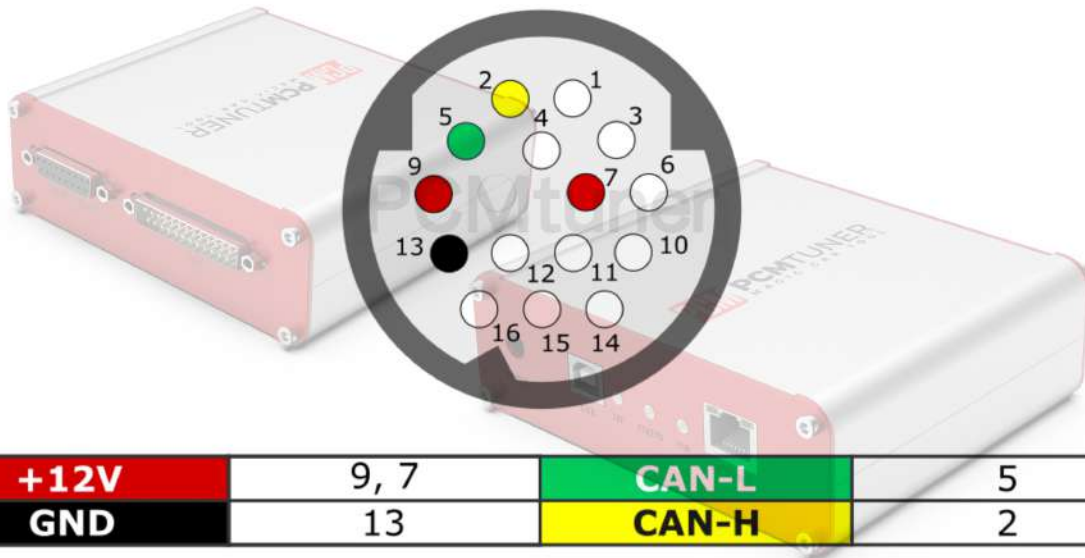

PCMtuner

Transmission Control Unit

VL381 (0AW) TCU

+12V	9, 7	CAN-L	5
GND	13	CAN-H	2

AUDI

tuner-box.com

v.2

2022-05-12