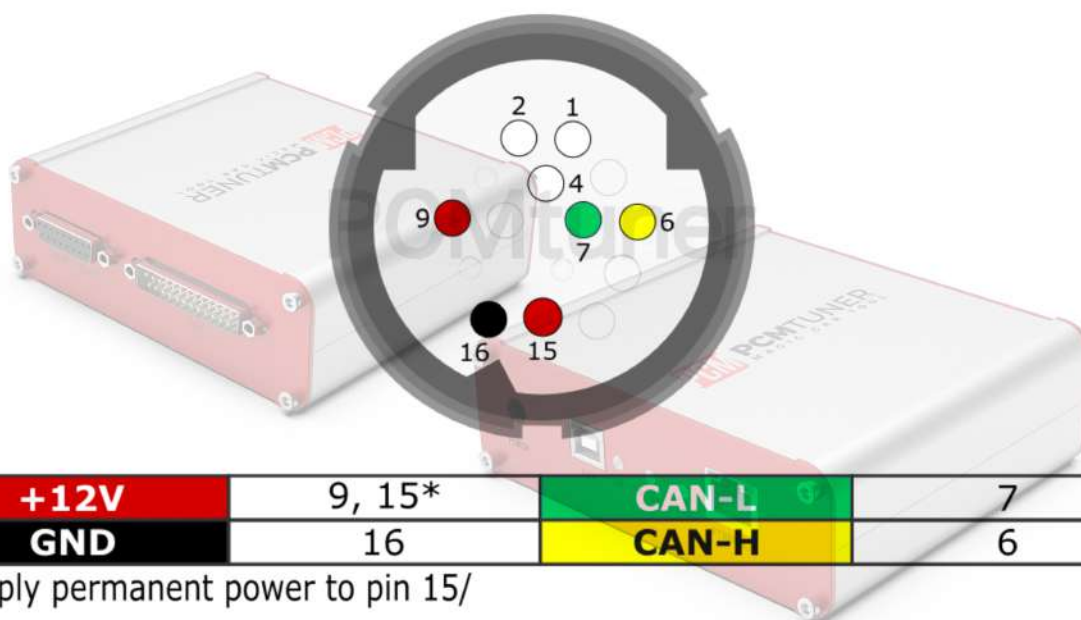

# PCMtuner

Transmission Control Unit

DQ500 (0BT, 0BH) TCU

<b>+12V</b>	9, 15*	<b>CAN-L</b>	7
<b>GND</b>	16	<b>CAN-H</b>	6
* Apply permanent power to pin 15/ * Используйте неотключаемое питание для 15 пина			