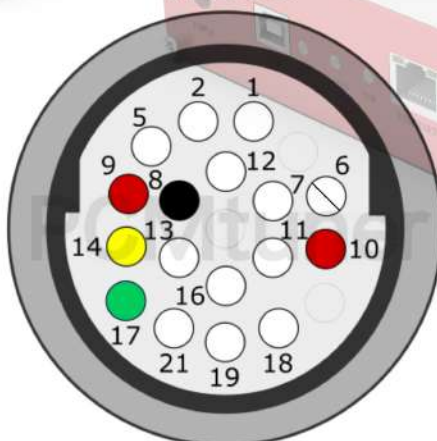

+12V	9, 10	CAN-L	17
GND	8	CAN-H	14
K-LINE	6		

See the next page/Смотри следующую страницу

AUDI

tuner-box.com

v.2

2022-05-12