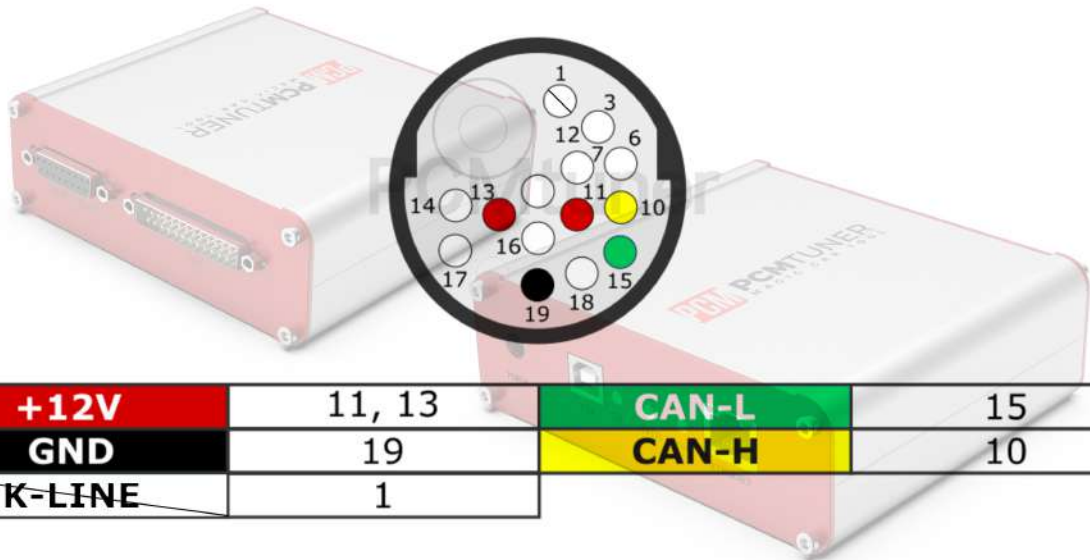

# PCMtuner

Transmission Control Unit

DQ200 (0AM, 0CW) TCU

VAG

tuner-box.com

v.2

2022-05-12

# PCMtuner

Transmission Control Unit

DQ250 (02E, 0D9) TCU

<b>+12V</b>	11, 13	<b>CAN-L</b>	15
<b>GND</b>	19	<b>CAN-H</b>	10
<b>K-LINE</b>	1		

VAG

tuner-box.com

v.2

2022-05-12

# PCMtuner

Transmission Control Unit

DQ500 (0BT, 0BH) TCU

<b>+12V</b>	9, 15*	<b>CAN-L</b>	7
<b>GND</b>	16	<b>CAN-H</b>	6
* Apply permanent power to pin 15/ * Используйте неотключаемое питание для 15 пина			