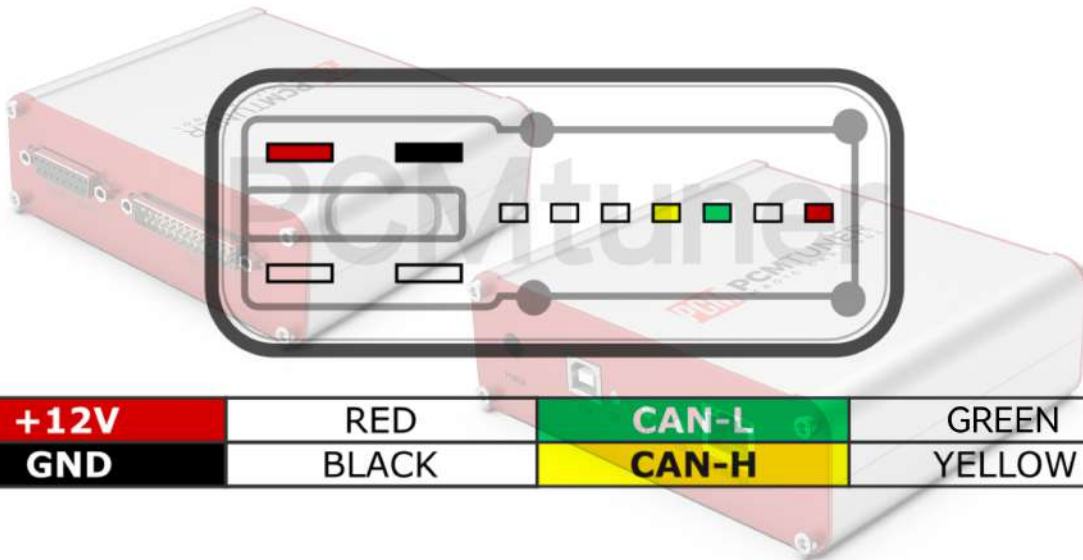

Contents/Оглавление

Contents/Оглавление.....	2
DQ200 (0AM, 0CW) TCU	3
DQ250 (02E, 0D9) TCU	4
DQ500 (0BT, 0BH) TCU.....	5
V30 (01J)/VL300 (01J) TCU	6
VL381 (0AW) TCU.....	8
DL501 (0B5) TCU.....	9
DL382 (0CK) TCU	10
DC0_DC4 Gen2 TCU.....	11
LuK-UDCT TCU.....	12

PCMtuner

Transmission Control Unit

DQ200 (0AM, 0CW) TCU

VAG

tuner-box.com

v.2

2022-05-12